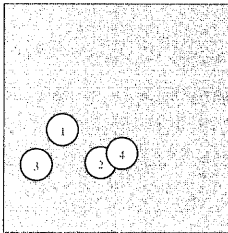

Ergebnis: **47** (49.0)
Zähler: 0 4 0 0 0 0 InZ: 1 weiteste: 16.5 (3.) 10.0 (1.)
Verein: **Rehden** #301026
beste Teiler: 616 (4.) 827 (2.) 999 (1.) 1653 (3.)
Trefferlage: 6.57 mm links, 5.97 mm tief
Streuwert: 5.23, horizontal: 6.84, vertikal: 2.82

Serie 1:

12.3 ←

12.4 ↓

11.8 ←

12.5 *

beste Teiler: 616 (4.) 827 (2.) 999 (1.)

Trefferlage: 6.57 mm links, 5.97 mm tief

Streuwert: 5.23, horizontal: 6.84, vertikal: 2.82

Serie 1:

10.1 ↘ 9.8 ↘ 9.5 → 9.6 ↘

beste Teiler: 683 (1.) 891 (2.) 1076 (4.)
 Trefferlage: 4.50 mm rechts, 0.82 mm tief
 Streuwert: 7.04, horizontal: 6.69, vertikal: 7.38

www.sport-schießsport.de

Ergebnis: **40** (41.6)
Zähler: 4 0 0 0 0 0 InZ: 3 weiteste: 6.7 (4.) 4.5 (2.)
Verein: **Rehden** #301026
beste Teiler: 267 (1.) 379 (3.) 454 (2.) 669 (4.)
Trefferlage: 2.12 mm links, 3.81 mm hoch
Streuwert: 1.34, horizontal: 1.31, vertikal: 1.37

Serie 1:

10.6 *

10.4 *

10.5 *

10.1 *

beste Teiler: 267 (1.) 379 (3.) 454 (2.)

Trefferlage: 2.12 mm links, 3.81 mm hoch

Streuwert: 1.34, horizontal: 1.31, vertikal: 1.37