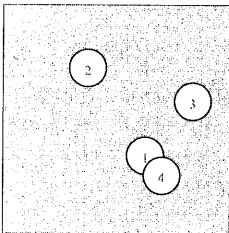

Serie 1:

12.3 ←

12.4 ↓

11.8 ←

12.5 *

beste Teiler: 616 (4.) 827 (2.) 999 (1.)

Trefferlage: 6.57 mm links, 5.97 mm tief

Streuwert: 5.23, horizontal: 6.84, vertikal: 2.82

BRUNNEN

Ergebnis: **37 (39.0)**
 Zähler: 1 3 0 0 0 0 InZ: 0 weiteste: 11.8 (3.) 10.8 (4.)
 Verein: **Rehden #301026**
 beste Teiler: 683 (1.) 891 (2.) 1076 (4.) 1180 (3.)
 Trefferlage: 4.50 mm rechts, 0.82 mm tief
 Streuwert: 7.04, horizontal: 6.69, vertikal: 7.38

Serie 1:

10.1 ↘ 9.8 ↘ 9.5 → 9.6 ↘

beste Teiler: 683 (1.) 891 (2.) 1076 (4.)
 Trefferlage: 4.50 mm rechts, 0.82 mm tief
 Streuwert: 7.04, horizontal: 6.69, vertikal: 7.38

www.sport-schießsport.de

Ergebnis: **40** (41.6)
Zähler: 4 0 0 0 0 0 InZ: 3 weiteste: 6.7 (4.) 4.5 (2.)
Verein: **Rehden** #301026
beste Teiler: 267 (1.) 379 (3.) 454 (2.) 669 (4.)
Trefferlage: 2.12 mm links, 3.81 mm hoch
Streuwert: 1.34, horizontal: 1.31, vertikal: 1.37

Serie 1:

10.6 *

10.4 *

10.5 *

10.1 *

beste Teiler: 267 (1.) 379 (3.) 454 (2.)

Trefferlage: 2.12 mm links, 3.81 mm hoch

Streuwert: 1.34, horizontal: 1.31, vertikal: 1.37