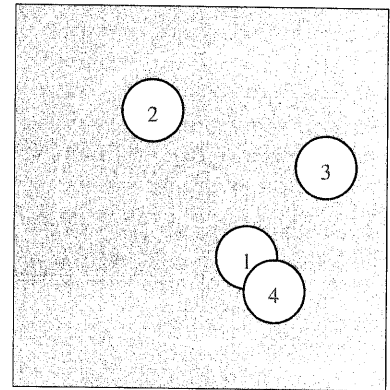

Serie 1:

12.3 ←

12.4 ↓

11.8 ←

12.5 *

beste Teiler: 616 (4.) 827 (2.) 999 (1.)

Trefferlage: 6.57 mm links, 5.97 mm tief

Streuwert: 5.23, horizontal: 6.84, vertikal: 2.82

BRUNNEN

Ergebnis: **37 (39.0)**
 Zähler: 1 3 0 0 0 0 InZ: 0 weiteste: 11.8 (3.) 10.8 (4.)
 Verein: **Rehden #301026**
 beste Teiler: 683 (1.) 891 (2.) 1076 (4.) 1180 (3.)
 Trefferlage: 4.50 mm rechts, 0.82 mm tief
 Streuwert: 7.04, horizontal: 6.69, vertikal: 7.38

Serie 1:

10.1 ↘ 9.8 ↘ 9.5 → 9.6 ↘

beste Teiler: 683 (1.) 891 (2.) 1076 (4.)
 Trefferlage: 4.50 mm rechts, 0.82 mm tief
 Streuwert: 7.04, horizontal: 6.69, vertikal: 7.38

www.sport-schießsport.de

Ergebnis: **40** (41.6)
Zähler: 4 0 0 0 0 0 InZ: 3 weiteste: 6.7 (4.) 4.5 (2.)
Verein: **Rehden** #301026
beste Teiler: 267 (1.) 379 (3.) 454 (2.) 669 (4.)
Trefferlage: 2.12 mm links, 3.81 mm hoch
Streuwert: 1.34, horizontal: 1.31, vertikal: 1.37

Serie 1:

10.6 *

10.4 *

10.5 *

10.1 *

beste Teiler: 267 (1.) 379 (3.) 454 (2.)

Trefferlage: 2.12 mm links, 3.81 mm hoch

Streuwert: 1.34, horizontal: 1.31, vertikal: 1.37