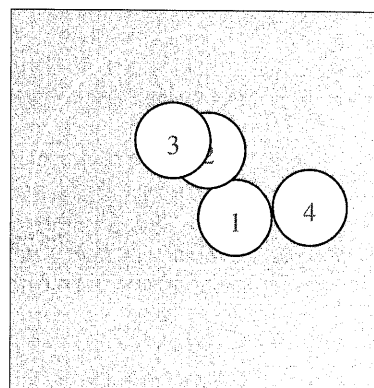

Serie 1:

**12.4** ↑

**12.3** ↗

**12.4** ↗

**12.1** ↘

beste Teiler: 825 (1.) 871 (3.) 1055 (2.)  
 Trefferlage: 3.72 mm rechts, 4.02 mm hoch  
 Streuwert: 7.06, horizontal: 3.84, vertikal: 9.21

www.sportplatz.de

# König 1. Stechen – Wertung – offene Klasse

StandNr: 10

Nowak, Thomas #308

StartNr: 2

3. Juni 2012 20:00

Rehden

Ergebnis: **48** (50.5)  
Zähler: 0 4 0 0 0 0 InZ: 3 weiteste: 8.5 (4.) 4.9 (3.)  
Verein: **Rehden** #301026  
beste Teiler: 304 (1.) 380 (2.) 486 (3.) 848 (4.)  
Trefferlage: 2.51 mm rechts, 1.64 mm hoch  
Streuwert: 3.72, horizontal: 4.41, vertikal: 2.88

Serie 1:

**12.8 \***

**12.7 \***

**12.6 \***

**12.4 →**

beste Teiler: 304 (1.) 380 (2.) 486 (3.)  
Trefferlage: 2.51 mm rechts, 1.64 mm hoch  
Streuwert: 3.72, horizontal: 4.41, vertikal: 2.88

WERNER OPTIK

**König 2. Stechen** – Wertung – **offene Klasse**

Serie 1:

**10.3** ↘

**10.6** \*

**10.1** ↖

**10.9** \*

beste Teiler: 58 (4.) 258 (2.) 546 (1.)

Trefferlage: 1.21 mm links, 2.40 mm hoch

Streuwert: 3.08, horizontal: 2.85, vertikal: 3.30