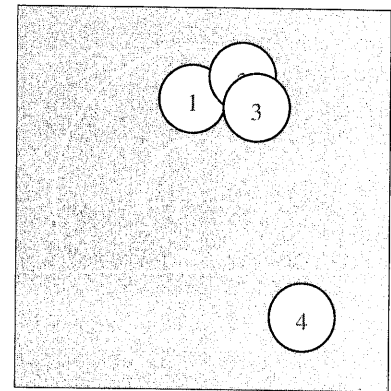

Ergebnis: **48** (49.2)  
 Zähler: 0 4 0 0 0 0 InZ: 0 weiteste: 12.8 (4.) 10.6 (2.)  
 Verein: **Rehden** #301026  
 beste Teiler: 825 (1.) 871 (3.) 1055 (2.) 1278 (4.)  
 Trefferlage: 3.72 mm rechts, 4.02 mm hoch  
 Streuwert: 7.06, horizontal: 3.84, vertikal: 9.21

Serie 1:

**12.4** ↑

**12.3** ↗

**12.4** ↗

**12.1** ↘

beste Teiler: 825 (1.) 871 (3.) 1055 (2.)  
 Trefferlage: 3.72 mm rechts, 4.02 mm hoch  
 Streuwert: 7.06, horizontal: 3.84, vertikal: 9.21

www.sportplatz.de

Serie 1:

**12.8 \***

**12.7 \***

**12.6 \***

**12.4 →**

beste Teiler: 304 (1.) 380 (2.) 486 (3.)  
Trefferlage: 2.51 mm rechts, 1.64 mm hoch  
Streuwert: 3.72, horizontal: 4.41, vertikal: 2.88

WERNER OPTIK

**König 2. Stechen** – Wertung – **offene Klasse**

Serie 1:

**10.3** ↘

**10.6** \*

**10.1** ↖

**10.9** \*

beste Teiler: 58 (4.) 258 (2.) 546 (1.)

Trefferlage: 1.21 mm links, 2.40 mm hoch

Streuwert: 3.08, horizontal: 2.85, vertikal: 3.30