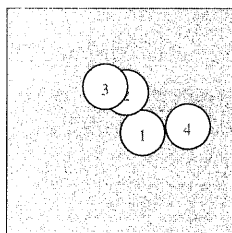

Serie 1:

**12.4** ↑

**12.3** ↗

**12.4** ↗

**12.1** ↘

beste Teiler: 825 (1.) 871 (3.) 1055 (2.)  
 Trefferlage: 3.72 mm rechts, 4.02 mm hoch  
 Streuwert: 7.06, horizontal: 3.84, vertikal: 9.21

www.sportplatz.de

# König 1. Stechen – Wertung – offene Klasse

StandNr: 10

Nowak, Thomas #308

StartNr: 2

3. Juni 2012 20:00

Rehden

Ergebnis: **48** (50.5)  
Zähler: 0 4 0 0 0 0 InZ: 3 weiteste: 8.5 (4.) 4.9 (3.)  
Verein: **Rehden** #301026  
beste Teiler: 304 (1.) 380 (2.) 486 (3.) 848 (4.)  
Trefferlage: 2.51 mm rechts, 1.64 mm hoch  
Streuwert: 3.72, horizontal: 4.41, vertikal: 2.88

Serie 1:

**12.8 \***

**12.7 \***

**12.6 \***

**12.4 →**

beste Teiler: 304 (1.) 380 (2.) 486 (3.)  
Trefferlage: 2.51 mm rechts, 1.64 mm hoch  
Streuwert: 3.72, horizontal: 4.41, vertikal: 2.88

WERNER OPTIK

**König 2. Stechen** – Wertung – **offene Klasse**

Serie 1:

**10.3** ↘

**10.6** \*

**10.1** ↖

**10.9** \*

beste Teiler: 58 (4.) 258 (2.) 546 (1.)

Trefferlage: 1.21 mm links, 2.40 mm hoch

Streuwert: 3.08, horizontal: 2.85, vertikal: 3.30