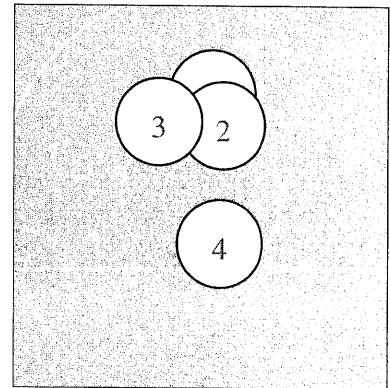

Serie 1:

**10.3 \***

**10.4 \***

**10.6 \***

**10.0 ↗**

beste Teiler: 296 (3.) 439 (2.) 527 (1.)

Trefferlage: 2.66 mm rechts, 3.84 mm hoch

Streuwert: 2.16, horizontal: 1.76, vertikal: 2.50

www.sport-schießsport.de

**König 3. Stechen** – Wertung – **offene Klasse**

StandNr: 10

Nowak, Thomas #308

**StartNr: 2**

3. Juni 2012 19:59

Rehden

Ergebnis: **40** (41.3)  
Zähler: 4 0 0 0 0 0 InZ: 2 weiteste: 6.6 (1.) 5.5 (3.)  
Verein: **Rehden** #301026  
beste Teiler: 321 (4.) 475 (2.) 555 (3.) 662 (1.)  
Trefferlage: 0.10 mm rechts, 3.24 mm hoch  
Streuwert: 3.31, horizontal: 1.96, vertikal: 4.25

Serie 1:

**10.1** †

**10.4** \*

**10.3** †

**10.5** \*

beste Teiler: 321 (4.) 475 (2.) 555 (3.)  
Trefferlage: 0.10 mm rechts, 3.24 mm hoch  
Streuwert: 3.31, horizontal: 1.96, vertikal: 4.25

WETTER INFORMATION