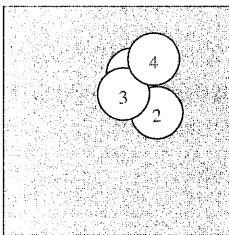

Serie 1:

**12.8 \***

**12.7 \***

**12.6 \***

**12.4 →**

beste Teiler: 304 (1.) 380 (2.) 486 (3.)  
Trefferlage: 2.51 mm rechts, 1.64 mm hoch  
Streuwert: 3.72, horizontal: 4.41, vertikal: 2.88

WERNER OPTIK

**König 2. Stechen** – Wertung – **offene Klasse**

StandNr: 10

**Nowak, Thomas** #308

**StartNr: 2**

3. Juni 2012 20:00

Rehden

Ergebnis: **40** (41.3)  
Zähler: 4 0 0 0 0 0 InZ: 3 weiteste: 7.7 (4.) 5.3 (1.)  
Verein: **Rehden** #301026  
beste Teiler: 296 (3.) 439 (2.) 527 (1.) 771 (4.)  
Trefferlage: 2.66 mm rechts, 3.84 mm hoch  
Streuwert: 2.16, horizontal: 1.76, vertikal: 2.50

Serie 1:

**10.3 \***

**10.4 \***

**10.6 \***

**10.0 ↗**

beste Teiler: 296 (3.) 439 (2.) 527 (1.)

Trefferlage: 2.66 mm rechts, 3.84 mm hoch

Streuwert: 2.16, horizontal: 1.76, vertikal: 2.50