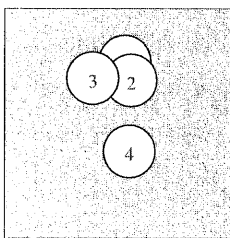

Serie 1:

**10.3 \***

**10.4 \***

**10.6 \***

**10.0 ↗**

beste Teiler: 296 (3.) 439 (2.) 527 (1.)

Trefferlage: 2.66 mm rechts, 3.84 mm hoch

Streuwert: 2.16, horizontal: 1.76, vertikal: 2.50

www.sport-schießsport.de

**König 3. Stechen** – Wertung – **offene Klasse**

StandNr: 10

Nowak, Thomas #308

**StartNr: 2**

3. Juni 2012 19:59

Rehden

Ergebnis: **40** (41.3)  
Zähler: 4 0 0 0 0 0 InZ: 2 weiteste: 6.6 (1.) 5.5 (3.)  
Verein: **Rehden** #301026  
beste Teiler: 321 (4.) 475 (2.) 555 (3.) 662 (1.)  
Trefferlage: 0.10 mm rechts, 3.24 mm hoch  
Streuwert: 3.31, horizontal: 1.96, vertikal: 4.25

Serie 1:

**10.1** †

**10.4** \*

**10.3** †

**10.5** \*

beste Teiler: 321 (4.) 475 (2.) 555 (3.)  
Trefferlage: 0.10 mm rechts, 3.24 mm hoch  
Streuwert: 3.31, horizontal: 1.96, vertikal: 4.25

WETTER INFORMATION

Serie 1:

**10.3** ↘

**10.6** \*

**10.1** ↖

**10.9** \*

beste Teiler: 58 (4.) 258 (2.) 546 (1.)

Trefferlage: 1.21 mm links, 2.40 mm hoch

Streuwert: 3.08, horizontal: 2.85, vertikal: 3.30