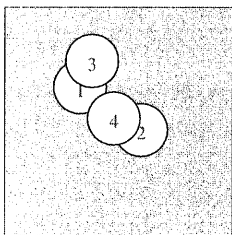

Serie 1:

**10.1** †

**10.4** \*

**10.3** †

**10.5** \*

beste Teiler: 321 (4.) 475 (2.) 555 (3.)  
Trefferlage: 0.10 mm rechts, 3.24 mm hoch  
Streuwert: 3.31, horizontal: 1.96, vertikal: 4.25

WETTER INFORMATION

**König 4. Stechen** – Wertung – **offene Klasse**

StandNr: 10

**Nowak, Thomas** #308

**StartNr: 2**

3. Juni 2012 19:59

Rehden

Ergebnis: **40** (41.9)  
Zähler: 4 0 0 0 0 0 InZ: 2 weiteste: 7.0 (3.) 5.5 (1.)  
Verein: **Rehden** #301026  
beste Teiler: 58 (4.) 258 (2.) 546 (1.) 700 (3.)  
Trefferlage: 1.21 mm links, 2.40 mm hoch  
Streuwert: 3.08, horizontal: 2.85, vertikal: 3.30

Serie 1:

**10.3** ↘

**10.6** \*

**10.1** ↖

**10.9** \*

beste Teiler: 58 (4.) 258 (2.) 546 (1.)

Trefferlage: 1.21 mm links, 2.40 mm hoch

Streuwert: 3.08, horizontal: 2.85, vertikal: 3.30