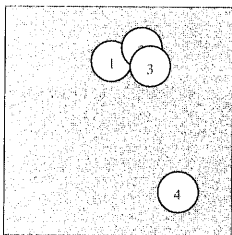

Ergebnis: **48** (49.2)  
 Zähler: 0 4 0 0 0 0 InZ: 0 weiteste: 12.8 (4.) 10.6 (2.)  
 Verein: **Rehden** #301026  
 beste Teiler: 825 (1.) 871 (3.) 1055 (2.) 1278 (4.)  
 Trefferlage: 3.72 mm rechts, 4.02 mm hoch  
 Streuwert: 7.06, horizontal: 3.84, vertikal: 9.21

Serie 1:

**12.4** ↑

**12.3** ↗

**12.4** ↗

**12.1** ↘

beste Teiler: 825 (1.) 871 (3.) 1055 (2.)  
 Trefferlage: 3.72 mm rechts, 4.02 mm hoch  
 Streuwert: 7.06, horizontal: 3.84, vertikal: 9.21

www.sportplatz.de

Serie 1:

**12.8 \***

**12.7 \***

**12.6 \***

**12.4 →**

beste Teiler: 304 (1.) 380 (2.) 486 (3.)  
Trefferlage: 2.51 mm rechts, 1.64 mm hoch  
Streuwert: 3.72, horizontal: 4.41, vertikal: 2.88

WERNER OPTIK

**König 2. Stechen** – Wertung – **offene Klasse**

Serie 1:

**10.3** ↘

**10.6** \*

**10.1** ↖

**10.9** \*

beste Teiler: 58 (4.) 258 (2.) 546 (1.)

Trefferlage: 1.21 mm links, 2.40 mm hoch

Streuwert: 3.08, horizontal: 2.85, vertikal: 3.30