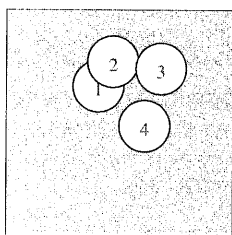

Serie 1:

**10.3** ↘

**10.6** \*

**10.1** ↖

**10.9** \*

beste Teiler: 58 (4.) 258 (2.) 546 (1.)

Trefferlage: 1.21 mm links, 2.40 mm hoch

Streuwert: 3.08, horizontal: 2.85, vertikal: 3.30

# König 5. Stechen – Wertung – offene Klasse

StandNr: 10

Nowak, Thomas #308

StartNr: 2

3. Juni 2012 19:59

Rehden

Ergebnis: **40** (41.1)  
Zähler: 4 0 0 0 0 0 InZ: 2 weiteste: 7.5 (3.) 6.8 (2.)  
Verein: **Rehden** #301026  
beste Teiler: 270 (4.) 475 (1.) 682 (2.) 752 (3.)  
Trefferlage: 1.01 mm rechts, 4.18 mm hoch  
Streuwert: 3.14, horizontal: 3.16, vertikal: 3.12

Serie 1:

**10.4 \***

**10.1 †**

**10.0 ↗**

**10.6 \***

beste Teiler: 270 (4.) 475 (1.) 682 (2.)  
Trefferlage: 1.01 mm rechts, 4.18 mm hoch  
Streuwert: 3.14, horizontal: 3.16, vertikal: 3.12

REHDENSCHÜTZENVEREIN