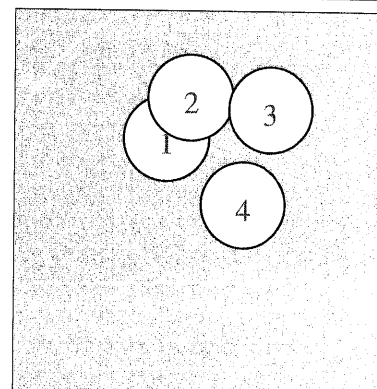

Serie 1:

**10.3** ↘

**10.6** \*

**10.1** ↖

**10.9** \*

beste Teiler: 58 (4.) 258 (2.) 546 (1.)

Trefferlage: 1.21 mm links, 2.40 mm hoch

Streuwert: 3.08, horizontal: 2.85, vertikal: 3.30

# König 5. Stechen – Wertung – offene Klasse

StandNr: 10

Nowak, Thomas #308

StartNr: 2

3. Juni 2012 19:59

Rehden

Ergebnis: **40** (41.1)  
Zähler: 4 0 0 0 0 0 InZ: 2 weiteste: 7.5 (3.) 6.8 (2.)  
Verein: **Rehden** #301026  
beste Teiler: 270 (4.) 475 (1.) 682 (2.) 752 (3.)  
Trefferlage: 1.01 mm rechts, 4.18 mm hoch  
Streuwert: 3.14, horizontal: 3.16, vertikal: 3.12

Serie 1:

**10.4 \***

**10.1 †**

**10.0 ↗**

**10.6 \***

beste Teiler: 270 (4.) 475 (1.) 682 (2.)  
Trefferlage: 1.01 mm rechts, 4.18 mm hoch  
Streuwert: 3.14, horizontal: 3.16, vertikal: 3.12

REHDENSCHÜTZENVEREIN